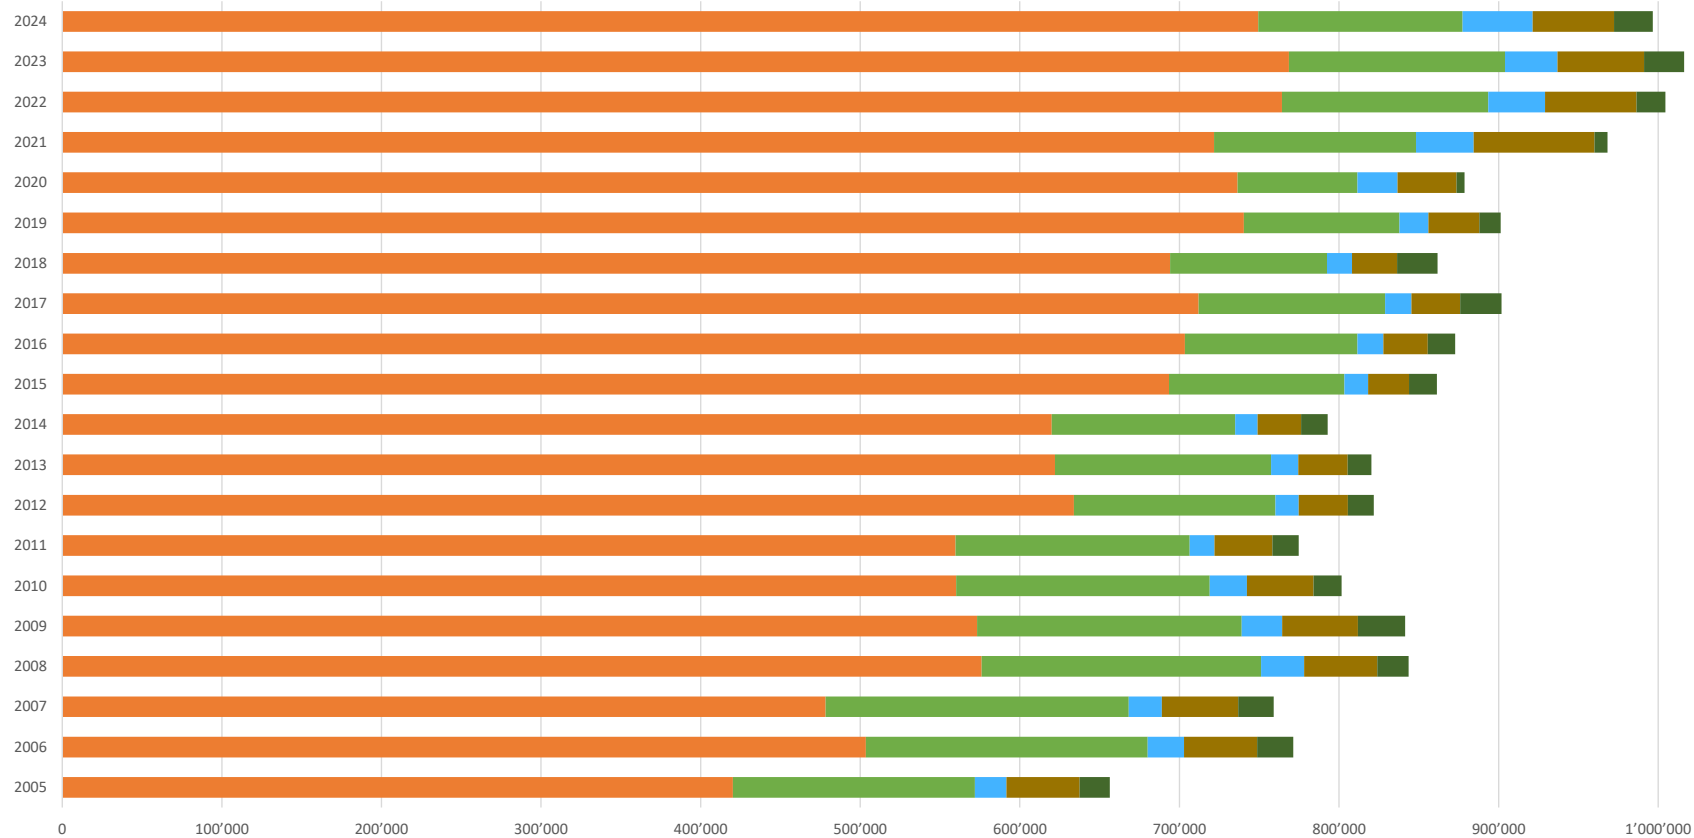

Pernottamenti OTRMBC 2005-2024

	2005	2006	2007	2008	2009	2010	2011	2012	2013	2014	2015	2016	2017	2018	2019	2020	2021	2022	2023	2024
■ FORFAIT	420'230	503'586	478'256	576'016	573'189	560'145	559'647	633'840	621'960	619'920	693'500	703'400	712'040	694'130	740'420	736'460	721'685	764'240	768'590	749'340
■ ALBERGHI 0/5 STELLE	151'591	176'507	189'999	175'176	165'791	158'854	146'830	126'347	135'463	115'069	109'829	108'176	116'889	98'326	97'524	75'105	126'606	129'256	135'421	128'119
■ PRIVATI	19'774	22'811	20'729	27'021	25'403	23'271	15'496	14'528	17'082	13'989	14'906	16'229	16'438	15'627	18'040	25'044	36'075	35'573	32'819	43'803
■ CAMPEGGI	45'783	45'732	47'897	45'738	47'389	36'272	30'900	30'857	27'227	25'654	27'791	30'511	30'511	28'232	31'973	37'032	75'720	57'326	54'362	51'068
■ OSTELLI	19'024	22'673	22'147	19'636	29'662	17'522	16'541	16'110	14'932	16'657	17'488	17'210	25'884	25'385	13'300	5'044	8'121	18'068	25'071	24'295