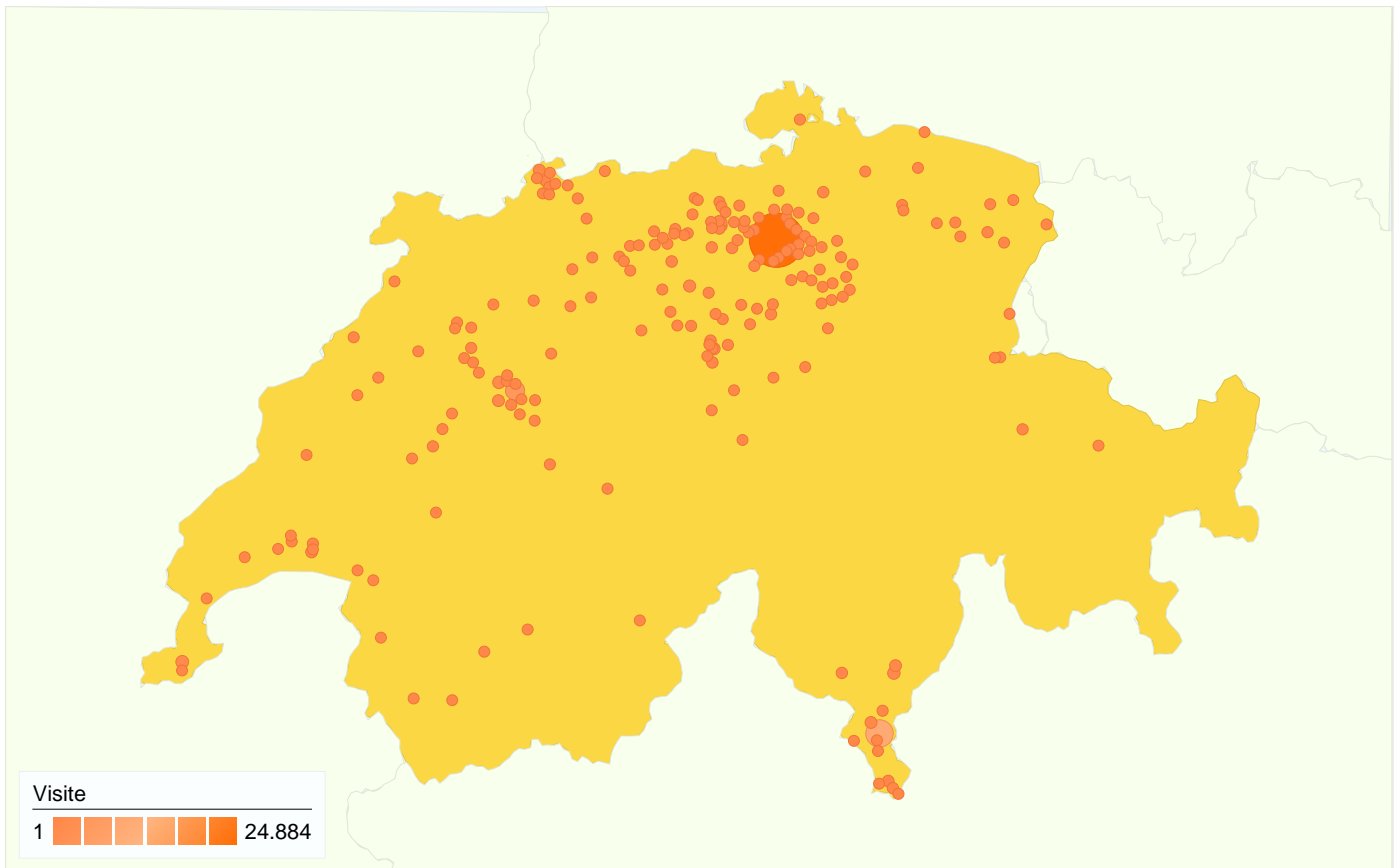

99.608 Visite

272,90 Visite / giorno

01/gen/2009 - 31/gen/2009	5,88% (5.856)
01/feb/2009 - 28/feb/2009	5,84% (5.820)
01/mar/2009 - 31/mar/2009	7,71% (7.675)
01/apr/2009 - 30/apr/2009	8,19% (8.156)
01/mag/2009 - 31/mag/2009	8,60% (8.568)
01/giu/2009 - 30/giu/2009	8,62% (8.584)
01/lug/2009 - 31/lug/2009	8,82% (8.787)
01/ago/2009 - 31/ago/2009	10,05% (10.013)
01/set/2009 - 30/set/2009	13,42% (13.366)
01/ott/2009 - 31/ott/2009	9,50% (9.467)
01/nov/2009 - 30/nov/2009	8,07% (8.037)
01/dic/2009 - 31/dic/2009	5,30% (5.279)

99.608 visite provenienti da 124 Paesi/zona

Uso del sito

Paese/zona	Visite	Pagine/Visita	Tempo medio sul sito	% visite nuove	Frequenza di rimbalzo
Switzerland	58.180	5,33	00:02:53	73,69%	41,40%
Italy	25.358	4,44	00:02:23	84,57%	47,43%
Germany	4.165	6,62	00:04:02	80,31%	41,42%
France	1.631	4,59	00:02:30	88,17%	55,06%
Netherlands	1.259	7,13	00:03:40	80,94%	37,81%
Belgium	1.170	7,16	00:03:35	79,74%	35,30%
United States	938	3,32	00:01:52	90,30%	62,90%
United Kingdom	867	4,42	00:02:32	88,12%	43,83%
Spain	412	4,57	00:01:51	92,23%	51,94%
Austria	348	7,23	00:02:50	86,78%	44,54%

1 - 10 di 124

Questo Paese/zona ha generato 58.180 visite provenienti da 369 città

Usò del sito

Visite	Pagine/Visita	Tempo medio sul sito	% visite nuove	Frequenza di rimbalzo	
58.180 % del totale del sito: 58,41%	5,33 Media sito: 5,13 (3,88%)	00:02:53 Media sito: 00:02:48 (2,88%)	73,69% Media sito: 78,10% (-5,65%)	41,40% Media sito: 43,87% (-5,64%)	
Città	Visite	Pagine/Visita	Tempo medio sul sito	% visite nuove	Frequenza di rimbalzo
Zurich	24.884	5,42	00:03:05	69,99%	40,54%
Lugano	9.446	4,09	00:02:03	72,66%	46,62%
Ostermundigen	4.728	5,45	00:02:50	77,88%	40,78%
Geneva	1.122	5,91	00:03:13	78,97%	40,73%
Herrenschwanden	954	4,71	00:02:22	80,50%	40,57%
Giubiasco	886	5,02	00:02:46	69,64%	32,17%
Emmenbrucke	712	5,64	00:02:50	80,34%	44,10%
Menziken	705	4,88	00:02:23	77,73%	41,42%
Basel	609	5,75	00:02:44	85,06%	43,02%
Bellinzona	591	4,68	00:02:49	76,82%	39,59%