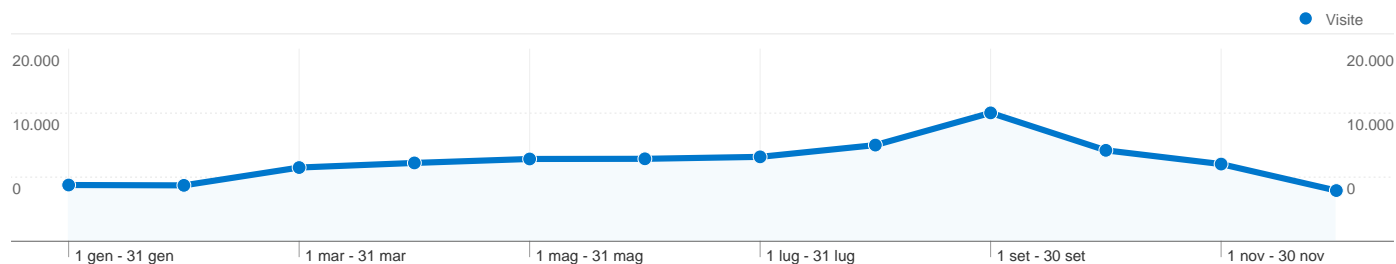

Uso del sito

99.608 Visite

43,87% Frequenza di rimbalzo

511.433 Visualizzazioni di pagina

00:02:48 Tempo medio sul sito

5,13 Pagine/Visita

78,10% % visite nuove

Panoramica visitatori

Visitatori
78.114

Overlay mappa

Panoramica sulle sorgenti di traffico

- **Motori di ricerca**
57.626,00 (57,85%)
- **Siti di riferimento**
28.779,00 (28,89%)
- **Traffico diretto**
13.203,00 (13,25%)

Panoramica dei contenuti

Pagine	Visualizzazioni di pagina	% visualizzazioni di pagina
/	55.989	10,95%
/lista_manifestazioni.asp?nid=	11.769	2,30%
/lista_ristoranti.asp?nid=31&lid	8.828	1,73%
/lista_alloggi.asp?lid=4	8.496	1,66%
/lista_alloggi.asp?lid=5	8.467	1,66%

99.608 Visite

272,90 Visite / giorno

01/gen/2009 - 31/gen/2009	5,88% (5.856)
01/feb/2009 - 28/feb/2009	5,84% (5.820)
01/mar/2009 - 31/mar/2009	7,71% (7.675)
01/apr/2009 - 30/apr/2009	8,19% (8.156)
01/mag/2009 - 31/mag/2009	8,60% (8.568)
01/giu/2009 - 30/giu/2009	8,62% (8.584)
01/lug/2009 - 31/lug/2009	8,82% (8.787)
01/ago/2009 - 31/ago/2009	10,05% (10.013)
01/set/2009 - 30/set/2009	13,42% (13.366)
01/ott/2009 - 31/ott/2009	9,50% (9.467)
01/nov/2009 - 30/nov/2009	8,07% (8.037)
01/dic/2009 - 31/dic/2009	5,30% (5.279)