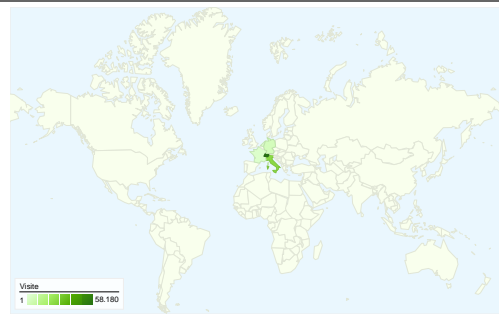

Uso del sito

99.608 Visite

43,87% Frequenza di rimbalzo

511.433 Visualizzazioni di pagina

00:02:48 Tempo medio sul sito

5,13 Pagine/Visita

78,10% % visite nuove

Panoramica visitatori

Visitatori
78.114

Overlay mappa

Panoramica sulle sorgenti di traffico

- **Motori di ricerca**
57.626,00 (57,85%)
- **Siti di riferimento**
28.779,00 (28,89%)
- **Traffico diretto**
13.203,00 (13,25%)

Panoramica dei contenuti

99.608 visite provenienti da 124 Paesi/zona

Uso del sito

Paese/zona	Visite	Pagine/Visita	Tempo medio sul sito	% visite nuove	Frequenza di rimbalzo
Switzerland	58.180	5,33	00:02:53	73,69%	41,40%
Italy	25.358	4,44	00:02:23	84,57%	47,43%
Germany	4.165	6,62	00:04:02	80,31%	41,42%
France	1.631	4,59	00:02:30	88,17%	55,06%
Netherlands	1.259	7,13	00:03:40	80,94%	37,81%
Belgium	1.170	7,16	00:03:35	79,74%	35,30%
United States	938	3,32	00:01:52	90,30%	62,90%
United Kingdom	867	4,42	00:02:32	88,12%	43,83%
Spain	412	4,57	00:01:51	92,23%	51,94%
Austria	348	7,23	00:02:50	86,78%	44,54%

1 - 10 di 124

Questo Paese/zona ha generato 58.180 visite provenienti da 369 città

Usò del sito

Visite	Pagine/Visita	Tempo medio sul sito	% visite nuove	Frequenza di rimbalzo	
58.180 % del totale del sito: 58,41%	5,33 Media sito: 5,13 (3,88%)	00:02:53 Media sito: 00:02:48 (2,88%)	73,69% Media sito: 78,10% (-5,65%)	41,40% Media sito: 43,87% (-5,64%)	
Città	Visite	Pagine/Visita	Tempo medio sul sito	% visite nuove	Frequenza di rimbalzo
Zurich	24.884	5,42	00:03:05	69,99%	40,54%
Lugano	9.446	4,09	00:02:03	72,66%	46,62%
Ostermundigen	4.728	5,45	00:02:50	77,88%	40,78%
Geneva	1.122	5,91	00:03:13	78,97%	40,73%
Herrenschwanden	954	4,71	00:02:22	80,50%	40,57%
Giubiasco	886	5,02	00:02:46	69,64%	32,17%
Emmenbrucke	712	5,64	00:02:50	80,34%	44,10%
Menziken	705	4,88	00:02:23	77,73%	41,42%
Basel	609	5,75	00:02:44	85,06%	43,02%
Bellinzona	591	4,68	00:02:49	76,82%	39,59%