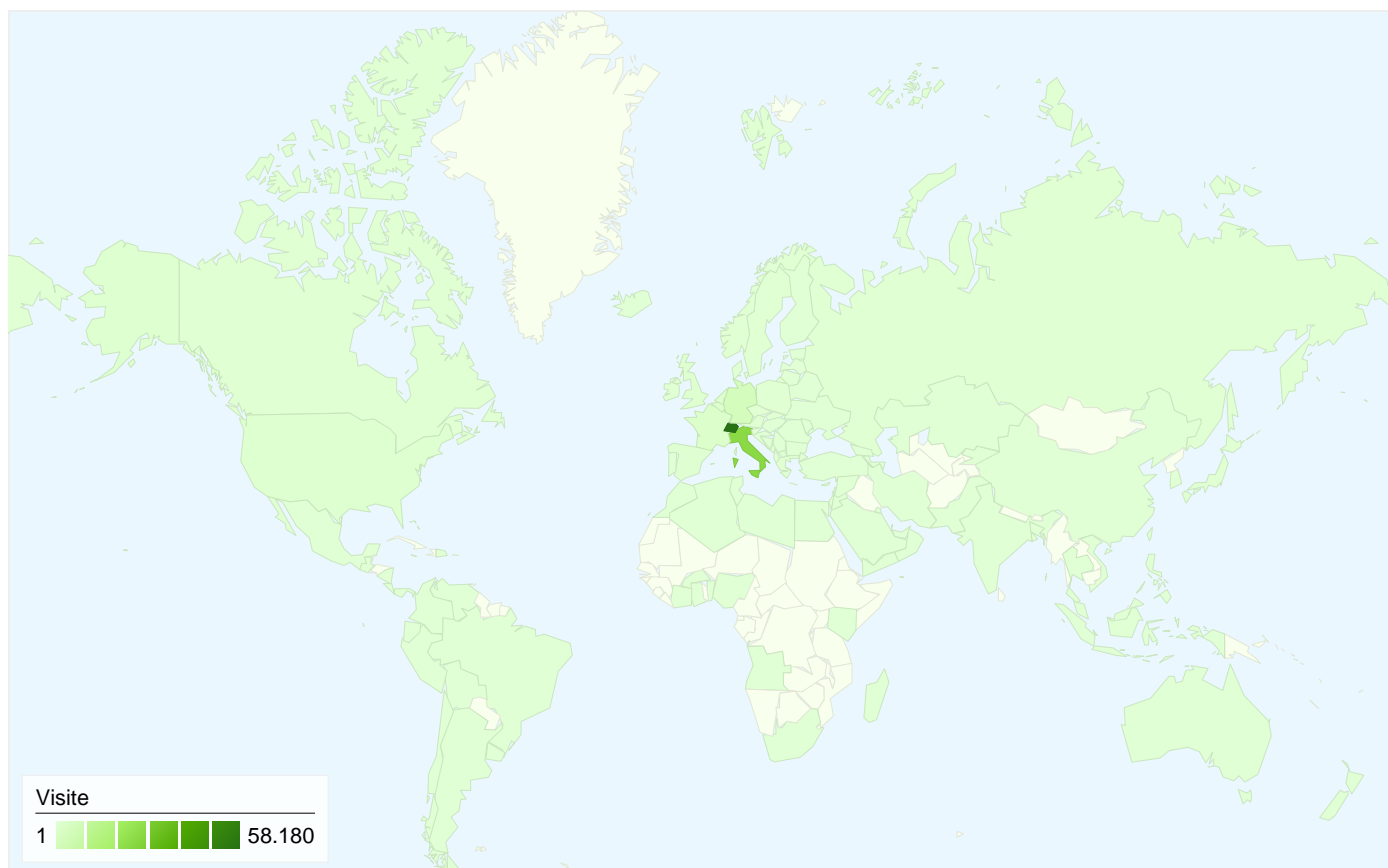

Uso del sito

99.608 Visite

43,87% Frequenza di rimbalzo

511.433 Visualizzazioni di pagina

00:02:48 Tempo medio sul sito

5,13 Pagine/Visita

78,10% % visite nuove

Panoramica visitatori

Visitatori
78.114

Overlay mappa

Panoramica sulle sorgenti di traffico

- **Motori di ricerca**
57.626,00 (57,85%)
- **Siti di riferimento**
28.779,00 (28,89%)
- **Traffico diretto**
13.203,00 (13,25%)

Panoramica dei contenuti

99.608 Visite

272,90 Visite / giorno

01/gen/2009 - 31/gen/2009	5,88% (5.856)
01/feb/2009 - 28/feb/2009	5,84% (5.820)
01/mar/2009 - 31/mar/2009	7,71% (7.675)
01/apr/2009 - 30/apr/2009	8,19% (8.156)
01/mag/2009 - 31/mag/2009	8,60% (8.568)
01/giu/2009 - 30/giu/2009	8,62% (8.584)
01/lug/2009 - 31/lug/2009	8,82% (8.787)
01/ago/2009 - 31/ago/2009	10,05% (10.013)
01/set/2009 - 30/set/2009	13,42% (13.366)
01/ott/2009 - 31/ott/2009	9,50% (9.467)
01/nov/2009 - 30/nov/2009	8,07% (8.037)
01/dic/2009 - 31/dic/2009	5,30% (5.279)

99.608 visite provenienti da 124 Paesi/zona

Uso del sito

Paese/zona	Visite	Pagine/Visita	Tempo medio sul sito	% visite nuove	Frequenza di rimbalzo
Switzerland	58.180	5,33	00:02:53	73,69%	41,40%
Italy	25.358	4,44	00:02:23	84,57%	47,43%
Germany	4.165	6,62	00:04:02	80,31%	41,42%
France	1.631	4,59	00:02:30	88,17%	55,06%
Netherlands	1.259	7,13	00:03:40	80,94%	37,81%
Belgium	1.170	7,16	00:03:35	79,74%	35,30%
United States	938	3,32	00:01:52	90,30%	62,90%
United Kingdom	867	4,42	00:02:32	88,12%	43,83%
Spain	412	4,57	00:01:51	92,23%	51,94%
Austria	348	7,23	00:02:50	86,78%	44,54%