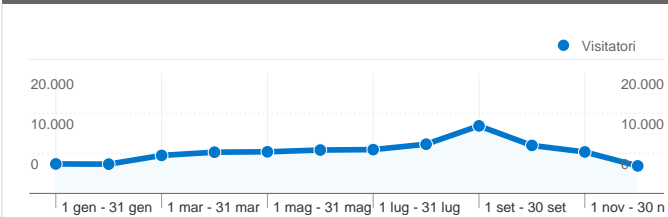

Uso del sito

99.608 Visite

43,87% Frequenza di rimbalzo

511.433 Visualizzazioni di pagina

00:02:48 Tempo medio sul sito

5,13 Pagine/Visita

78,10% % visite nuove

Panoramica visitatori

Visitatori
78.114

Overlay mappa

Panoramica sulle sorgenti di traffico

- **Motori di ricerca**
57.626,00 (57,85%)
- **Siti di riferimento**
28.779,00 (28,89%)
- **Traffico diretto**
13.203,00 (13,25%)

Panoramica dei contenuti

Pagine	Visualizzazioni di pagina	% visualizzazioni di pagina
/	55.989	10,95%
/lista_manifestazioni.asp?nid=	11.769	2,30%
/lista_ristoranti.asp?nid=31&lid	8.828	1,73%
/lista_alloggi.asp?lid=4	8.496	1,66%
/lista_alloggi.asp?lid=5	8.467	1,66%

99.608 Visite

272,90 Visite / giorno

01/gen/2009 - 31/gen/2009	5,88% (5.856)
01/feb/2009 - 28/feb/2009	5,84% (5.820)
01/mar/2009 - 31/mar/2009	7,71% (7.675)
01/apr/2009 - 30/apr/2009	8,19% (8.156)
01/mag/2009 - 31/mag/2009	8,60% (8.568)
01/giu/2009 - 30/giu/2009	8,62% (8.584)
01/lug/2009 - 31/lug/2009	8,82% (8.787)
01/ago/2009 - 31/ago/2009	10,05% (10.013)
01/set/2009 - 30/set/2009	13,42% (13.366)
01/ott/2009 - 31/ott/2009	9,50% (9.467)
01/nov/2009 - 30/nov/2009	8,07% (8.037)
01/dic/2009 - 31/dic/2009	5,30% (5.279)